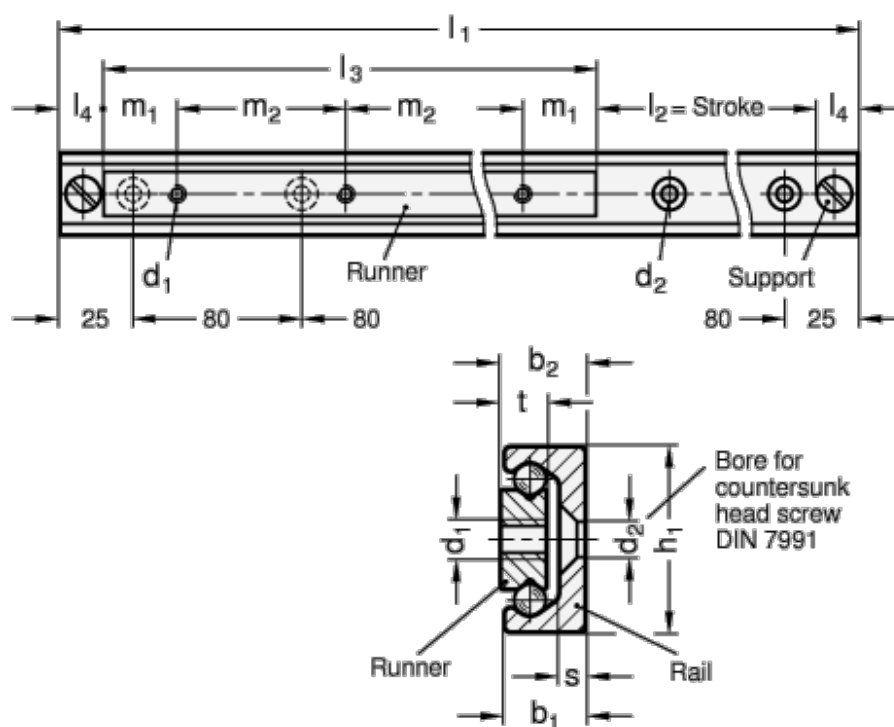

Varenummer: 20240243370770

Beskrivelse: E+G udtræksskinne GN 2402-43-370-770

Mål

b_1	= 21	m_1	= 25
b_2	= 22	m_2	= 80
d_1	= M8	s	= 4.5
d_2	= 8.5	t	= 13.5
h_1	= 43	Vægt in (g) = 3456	
L_1	= 354 - 770		
L_3	= 370		
L_4 max	= 23		